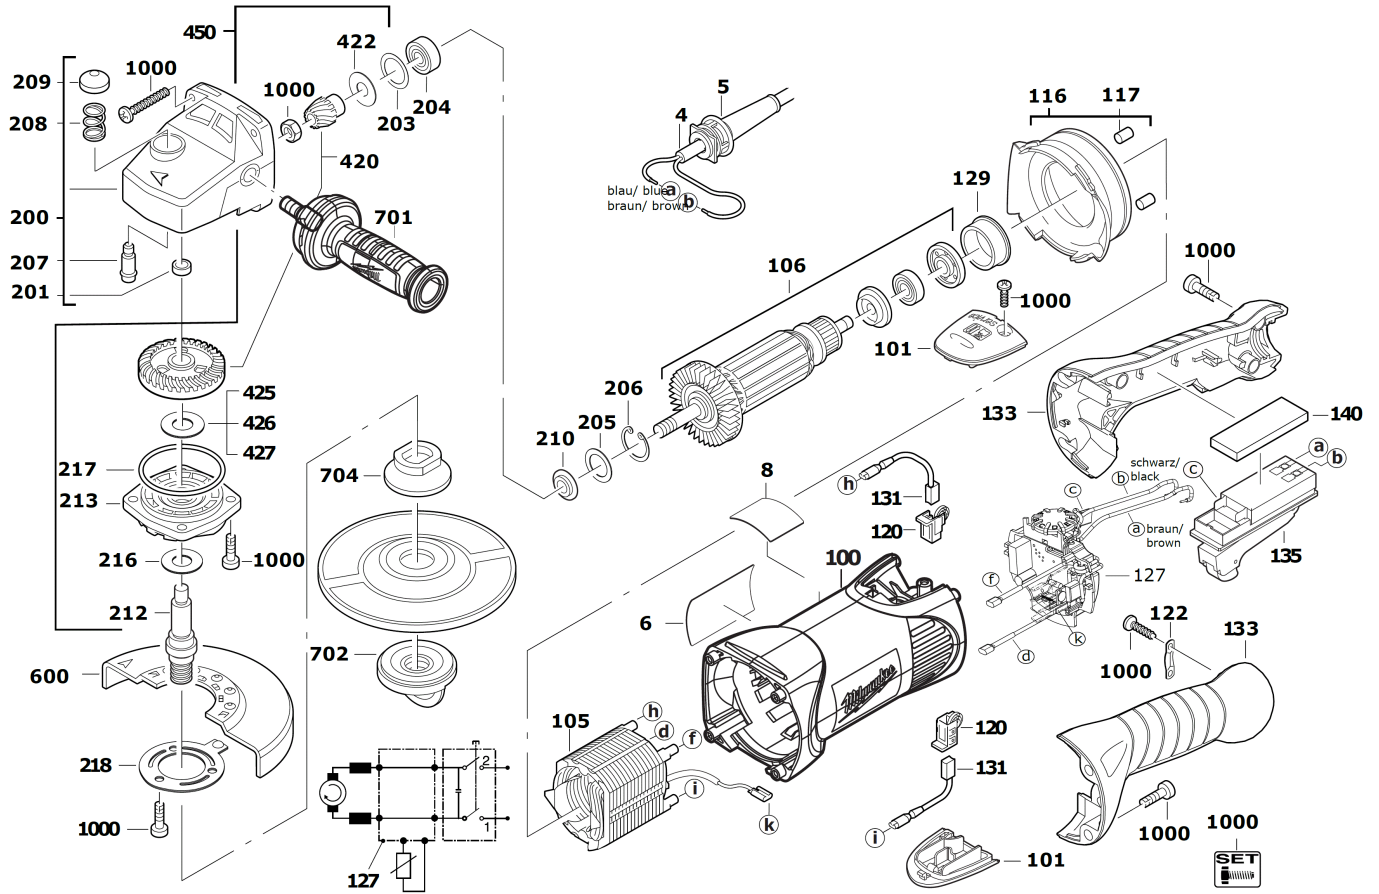

Position	Quantity	Description	Part number	EAN
0004	1	CONNECTION CABLE	4931623311	4002395701292
0005	1	PROTECTING COVER	4931409552	4002395801107
0006	1	RATING PLATE	4931476723	4058546391706
0008	1	STICKER	4931442232	4002395873579
0100	1	MOTOR HOUSING	4931432246	4002395897506
0101	2	COVER	4931378566	4002395684199
0105	1	ELECTRIC FIELD	4931463367	4002395176007
0106	1	ARMATURE	4931442666	4002395883837
0116	1	AIR DEFLECTOR RING	4931395204	4002395827701
0117	2	HOLDING-DOWN DEVICE	4931409768	4002395847617
0120	2	BRUSH HOLDER	4931382268	4002395690961
0122	1	CABLE COLLAR	4931256500	4002395586547
0127	1	ELECTRONIC ELEMENT	4931463358	4002395175321
0129	1	BEARING SLEEVE	4931326953	4002395607846
0131	1	CARBON BRUSH SET	4931381391	4002395726936
0133	1	HANDLE	4931378765	4002395684595
0135	1	SWITCH	4931378983	4002395714629
0140	1	SEAL	4931407251	4002395790760
0200	1	GEAR BOX	4931412193	4002395798919
0201	1	SLEEVE N874989 HKO 0810	4931912093	4002395706464
0203	1	WASHER	4931362085	4002395660254
0204	1	GROOVED BALL BEAR.	4931368037	4002395670642
0205	1	DISC	4931622761	4002395699056
0206	1	LOCKING RING	4931616614	4002395694624
0207	1	LOCKING BOLT	4931326929	4002395607785
0208	1	PRESSURE SPRING	4931326942	4002395607822
0209	1	PUSH-BUTTON	4931326930	4002395607792
0210	1	WASHER	4931624287	4002395732098
0212	1	SPINDLE	4931409808	4002395837168
0213	1	BEARING END PLATE	4931378310	4002395683789
0216	1	DISC	4931623480	4002395702398
0217	1	SEAL RING	4931623590	4002395702992
0218	1	SPRING WASHER	4931345965	4002395633623
0420	1	BEVEL GEAR PAIR	4931407037	4002395782154
0422	1	WASHER	4931362086	4002395660261
0425	1	DISC N874237 12,2X22X0,1	4931808473	4002395727544
0426	1	DISC N874237 12,2X22X0,2	4931925940	4002395706624
0427	1	DISC	4931624256	4002395723379
0450	1	GEAR KIT	4931407038	4002395782161
0600	1	GUARD CAP	4931407642	4002395798834
0701	1	AUXILIARY HANDLE	4931432245	4002395898886
0702	1	FIXTEC NUT P1	4932352473	4002395371327
0704	1	CLAMPING FLANGE WS115-230 P1 A/M	4932449324	4002395245185
1000	1	CONNECTION SET	4931432260	4002395893454