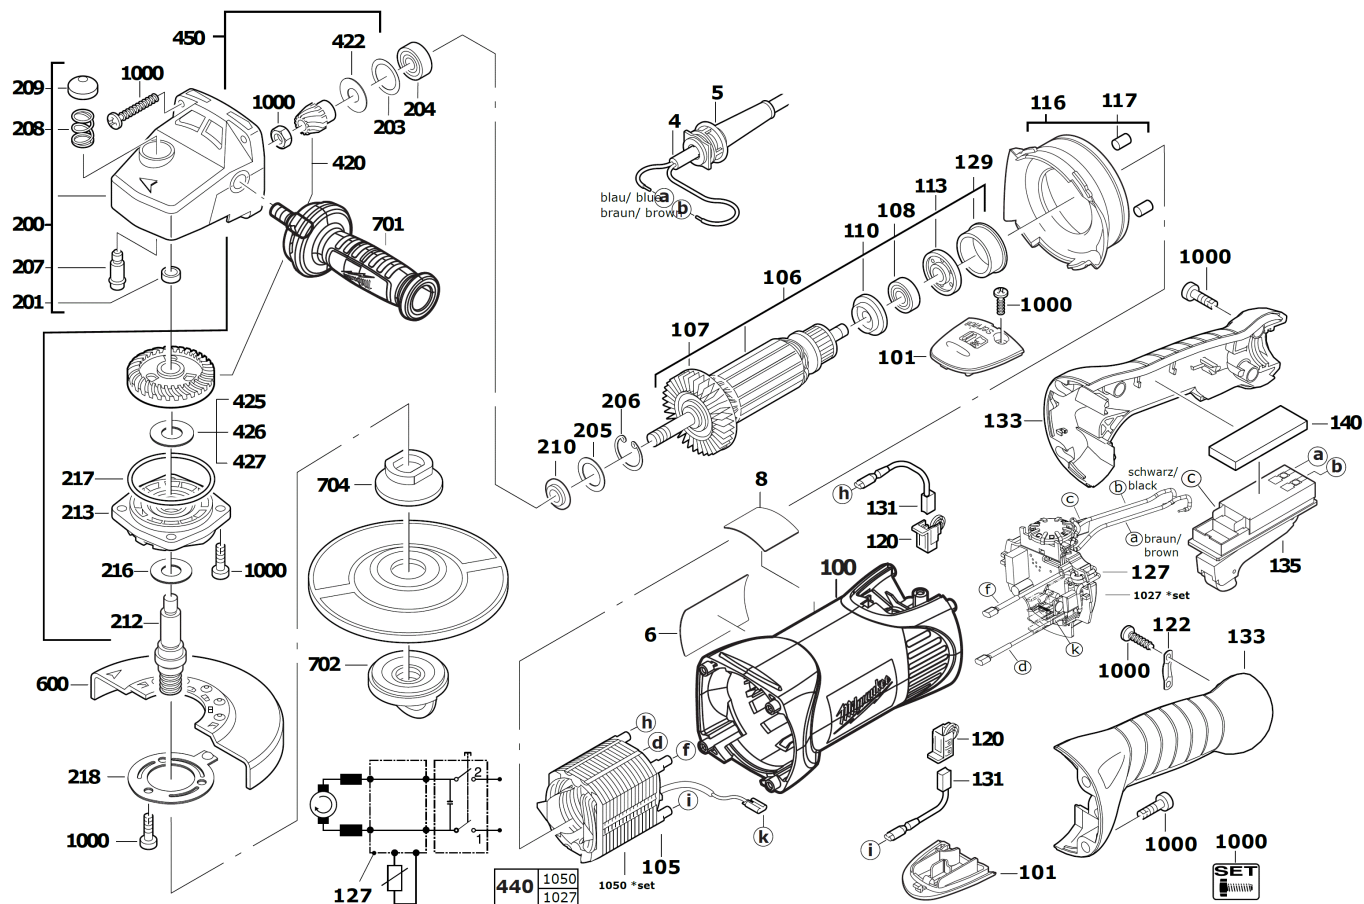

AGV17-125INOX ANGLE GRINDER IN2

4933449870 - AGV17-125INOX - 4000449871

repair set
 *see Bulletin for reference

Position	Quantity	Description	Part number	EAN
0004	1	CONNECTION CABLE	4931623311	4002395701292
0005	1	PROTECTING COVER	4931409552	4002395801107
0006	1	RATING PLATE	4931449874	4002395171828
0008	1	STICKER	4931442232	4002395873579
0100	1	MOTOR HOUSING	4931432246	4002395897506
0101	2	COVER	4931378566	4002395684199
0105	1	ELECTRIC FIELD	4931442732	4002395883936
0106	1	ARMATURE	4931442666	4002395883837
0107	1	FAN	4931341088	4002395626205
0108	1	BALL BEARING	4931624662	4002395790890
0110	1	INSULATING DISC	4931271823	4002395588138
0113	1	MAGNETIC DISC	4931426570	4002395856497
0116	1	AIR DEFLECTOR RING	4931395204	4002395827701
0117	2	HOLDING-DOWN DEVICE	4931409768	4002395847617
0120	2	BRUSH HOLDER	4931382268	4002395690961
0122	1	CABLE COLLAR	4931256500	4002395586547
0127	1	ELECTRONIC ELEMENT	5131000000	
0129	1	BEARING SLEEVE	4931326953	4002395607846
0131	1	CARBON BRUSH SET	4931381391	4002395726936
0133	1	HANDLE	4931378765	4002395684595
0135	1	SWITCH	4931378983	4002395714629
0140	1	SEAL	4931407251	4002395790760
0200	1	GEAR BOX	4931412193	4002395798919
0201	1	SLEEVE N874989 HKO 0810	4931912093	4002395706464
0203	1	WASHER	4931362085	4002395660254
0204	1	GROOVED BALL BEAR.	4931368037	4002395670642
0205	1	DISC	4931622761	4002395699056
0206	1	LOCKING RING	4931616614	4002395694624
0207	1	LOCKING BOLT	4931326929	4002395607785
0208	1	PRESSURE SPRING	4931326942	4002395607822
0209	1	PUSH-BUTTON	4931326930	4002395607792
0210	1	WASHER	4931624287	4002395732098
0212	1	SPINDLE	4931409808	4002395837168
0213	1	BEARING END PLATE	4931378310	4002395683789
0216	1	DISC	4931623480	4002395702398
0217	1	SEAL RING	4931623590	4002395702992
0218	1	SPRING WASHER	4931345965	4002395633623
0420	1	BEVEL GEAR PAIR	4931407037	4002395782154
0422	1	WASHER	4931362086	4002395660261
0425	1	DISC N874237 12,2X22X0,1	4931808473	4002395727544
0426	1	DISC N874237 12,2X22X0,2	4931925940	4002395706624
0427	1	DISC	4931624256	4002395723379
0440	1	REPAIR KIT	4931463373	4058546245023
0450	1	GEAR KIT	4931407038	4002395782161
0600	1	GUARD CAP	4931407642	4002395798834
0701	1	AUXILIARY HANDLE	4931432245	4002395898886
1000	1	CONNECTION SET	4931432260	4002395893454
0702	1	FIXTEC NUT P1	4932352473	4002395371327
0704	1	CLAMPING FLANGE WS115-230 P1 A/M	4932449324	4002395245185